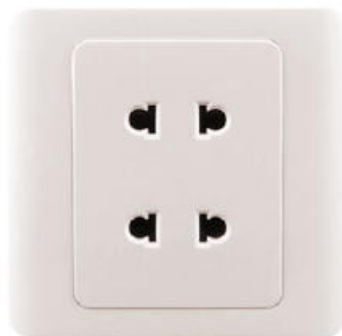

# 旅行用轉接頭4合1

Travel Power Plugs Adapter

多國旅遊必備

兩腳扁型

- 適用國家：台灣110V、日本110V、中國220V、美國120V、泰國、越南、菲律賓、加拿大、墨西哥
- 插頭樣式：兩腳扁型插頭：4Ø圓腳插座15A

三腳扁型

- 適用國家：英國230V、馬來西亞230V、新加坡220V、香港220V、中南美(除了巴拉圭/烏拉圭阿根廷)
- 插頭樣式：三腳扁型插頭：扁腳 / 4Ø圓腳插座13A

兩腳圓型

- 適用國家：韓國220V、印尼220V、中國、越南、泰國、歐洲(除了英國 / 愛爾蘭)
- 插頭樣式：雙腳圓腳插頭：扁腳 / 4Ø圓腳插座6A

八字扁腳型

- 適用國家：中國220V、澳洲230V、紐西蘭230V、阿根廷
- 插頭樣式：八字扁腳型插頭：扁腳 / 4Ø圓腳插座6A

# 出國旅遊必備

四種轉換插頭可供多個國家使用，連接容易使用方便

**體積輕巧**

方便攜帶及收納

# 各國插頭轉換

國外許多地區電壓與台灣不同，有圓腳、八字腳、三腳等各式插座，請根據當地實際電壓，選用適合當地之電源轉換器及電源插頭。

**※本產品不具電壓轉換※**

台灣、日本 110V  
中國、美國 120V  
泰國、越南、菲律賓  
加拿大、墨西哥

A.扁腳插頭：4○圓腳插座 15A

韓國 220V、印尼、中國、越南  
泰國、歐洲(除了英國 / 愛爾蘭)

B.圓腳插頭：扁腳插座 6A

中國 220V  
澳洲 230V、紐西蘭 230V