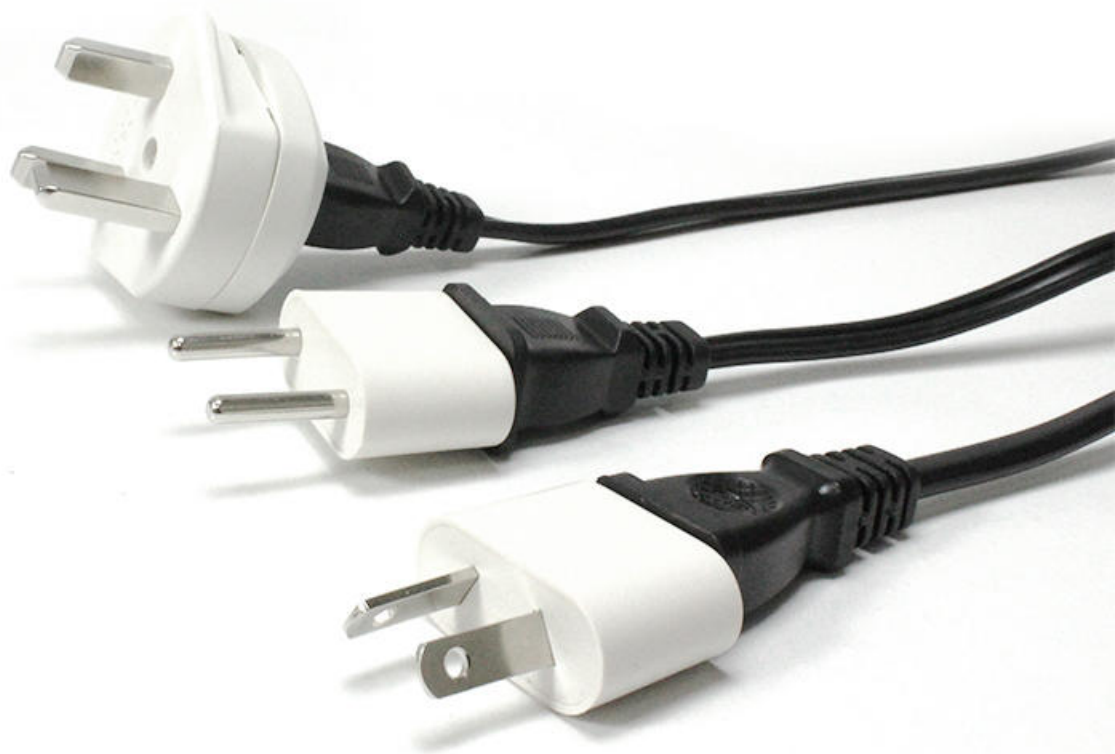

# 旅行用轉接頭4合1

Travel Power Plugs Adapter

多國旅遊必備

兩腳扁型

- 適用國家：台灣110V、日本110V、中國220V、美國120V、泰國、越南、菲律賓、加拿大、墨西哥
- 插頭樣式：兩腳扁型插頭：4Ø圓腳插座15A

三腳扁型

- 適用國家：英國230V、馬來西亞230V、新加坡220V、香港220V、中南美(除了巴拉圭/烏拉圭阿根廷)
- 插頭樣式：三腳扁型插頭：扁腳 / 4Ø圓腳插座13A

兩腳圓型

- 適用國家：韓國220V、印尼220V、中國、越南、泰國、歐洲(除了英國 / 愛爾蘭)
- 插頭樣式：雙腳圓腳插頭：扁腳 / 4Ø圓腳插座6A

八字扁腳型

- 適用國家：中國220V、澳洲230V、紐西蘭230V、阿根廷
- 插頭樣式：八字扁腳型插頭：扁腳 / 4Ø圓腳插座6A

# 出國旅遊必備

四種轉換插頭可供多個國家使用，連接容易使用方便

**體積輕巧**

方便攜帶及收納